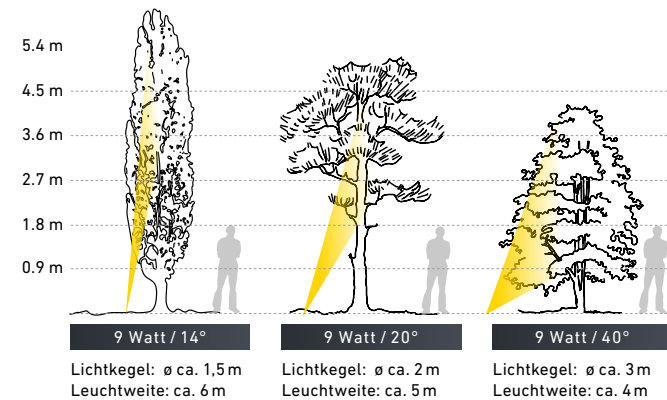

Megaspot / Wabenspot / Cosmospot