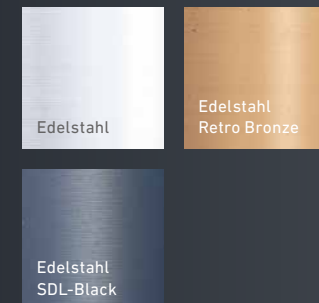

Viele Spots erhältlich in **drei** edlen Farben

Die Leuchten von staub designlight geben in den schönsten Gärten der Welt den Ton an. Auf vielfachen Wunsch renommierter Gartengestalter liefern wir diese Ikonen der Leuchtkunst in drei zeitlos eleganten Oberflächenfarben. staub designlight: Perfektes Design in perfekter Qualität.