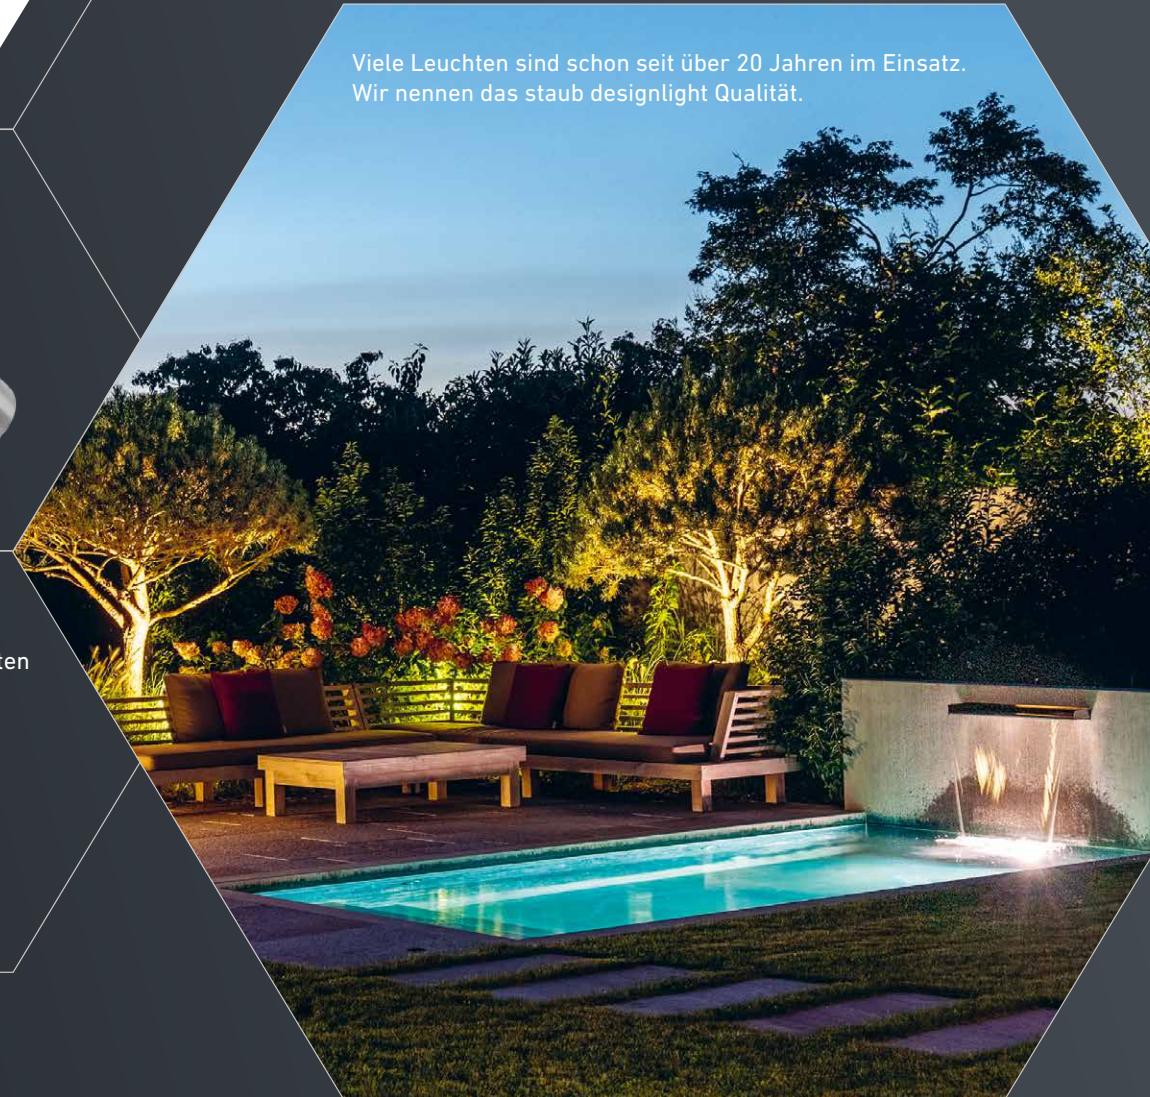

7 Jahre Garantie auf
staub designlight Leuchten

Viele Leuchten sind schon seit über 20 Jahren im Einsatz.
Wir nennen das staub designlight Qualität.