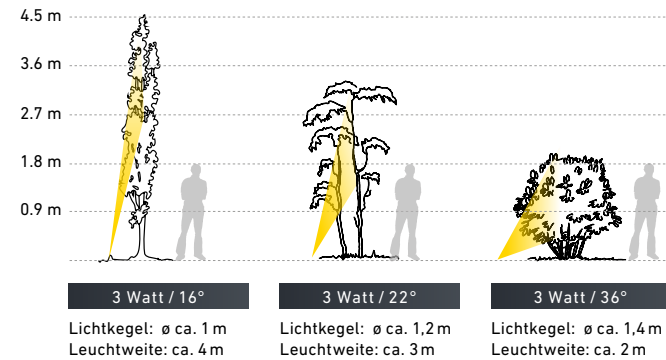

Maxispot / Superspot / Superspot Compact