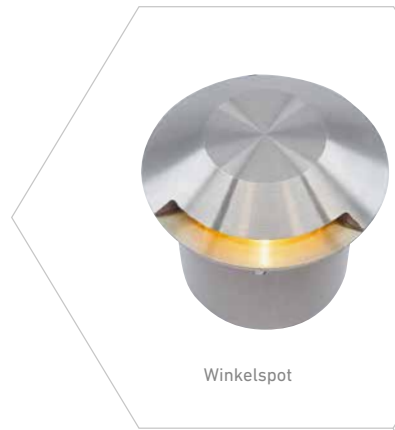

PERFEKTION IN LICHT.

Beeindrucken Sie durch zurückhaltende, stilsichere Eleganz!

Maxispot

Effektiv beleuchten – und den Übergang vom Tag zur Dämmerung perfekt unterstreichen und inszenieren.

Winkelspot

Superspot