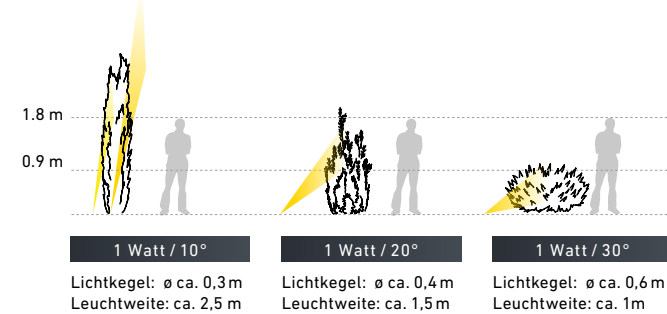

RICHTWERTE ZUR OPTIMALEN LEUCHTENAUSWAHL.

staub designlight hat für jede Anforderung die passende Leuchte.

Ultraspot / Superspot Mini